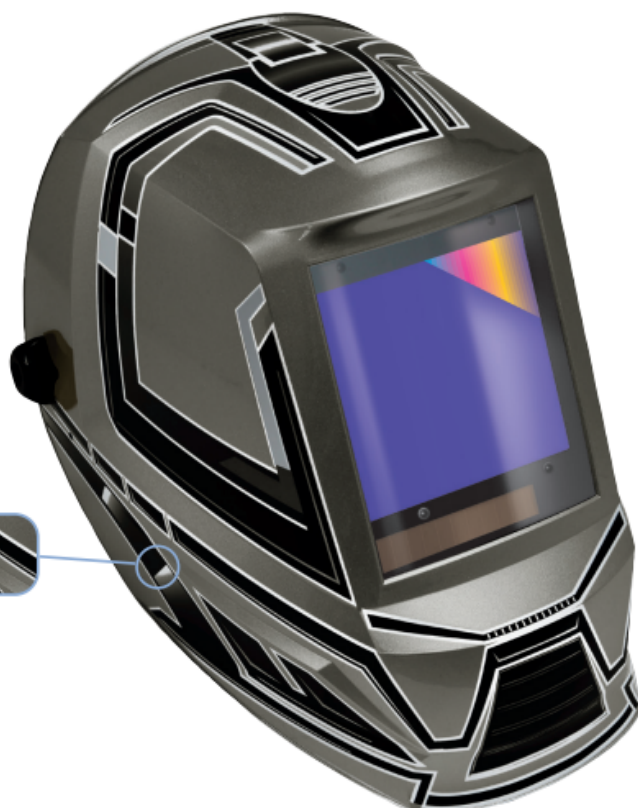

# GYSMATIC TRUE COLOR [XXL]

Esencial para la seguridad, la capucha optoelectrónica GYSMATIC TRUE COLOR XXL protege la cara y los ojos del soldador de los rayos UV, infrarrojos y salpicaduras.

Totalmente automática, la mascarilla pasa del estado claro al tintado en una fracción de segundo tan pronto como se cebá. Viene con una cinta para la cabeza, que libera las manos del soldador y ofrece toda la comodidad necesaria para el trabajo de soldadura.

## CARACTERÍSTICAS

- **Visibilidad óptima** : pantalla XXL
- **Botones de ajuste táctiles** (sensibilidad/tiempo/tinte/memoria)
- Posibilidad de memorizar hasta 3 programas de ajustes preferidos.
- Gran sensibilidad gracias a **4 sensores**.
- **Soldadura TIG > 2A**.
- Selección de 7 tintes oscuros ( 5>13) adaptados a todas sus operaciones de soldadura y corte.
- **Tecnología TRUE COLOR**

## TABLA TECNICA

Clasificación	1/1/1/1
Tinte claro	4
Tinte oscuro	5-9 / 9-13
Tiempo de reacción	0,10 ms
Tiempo de retorno a claro	0,1 à 0,9 sec
Campos de visión	100 x 83 mm
Energía	solar + pila (CR2450)
Peso	590 g
Ajustes	Sensibilidad, tiempo de reacción, tinte, pulido, memorización
Sensor luminoso	4
Campos de aplicación	MMA 5 > 400 / TIG 2 > 250 / MIG-MAG 5 > 400
Normas	CE / EN 175B / EN 166 / EN 379